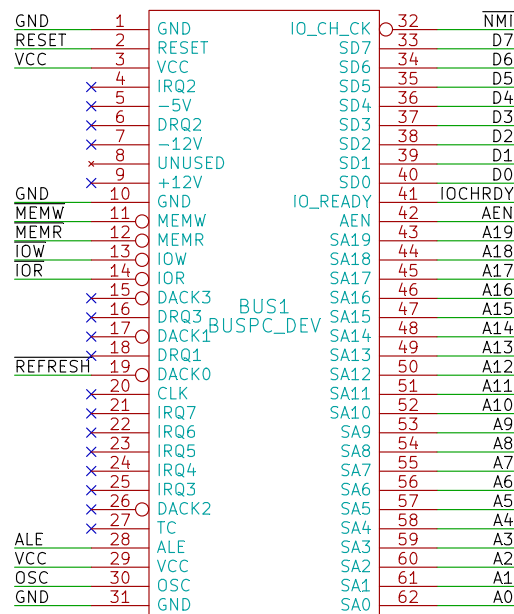

ISA BUS

VGA BIOS